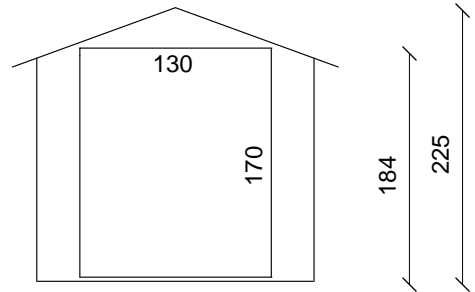

Produktblatt für Gartenhaus Newport

Bauplan / Bauanleitung

Porschestraße 29 · 3100 St. Pölten

**Nähere Informationen zu diesem
Produkt erfahren Sie unter**

[Gartenhaus Newport](#)

Newport	Art. N. 59105862	5,3m ²	10,9m ³		⊗	Ⓨ	Ⓩ	kg
					120cm	275cm	44cm	355