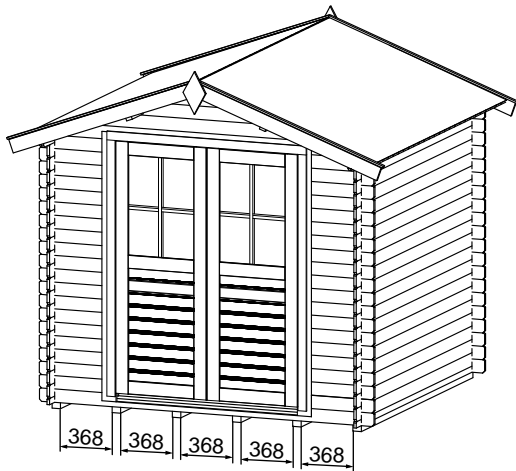

Produktblatt für Gartenhaus Newport

Bauplan / Bauanleitung

Porschestraße 29 · 3100 St. Pölten

**Nähere Informationen zu diesem
Produkt erfahren Sie unter**

[Gartenhaus Newport](#)

Newport	Art. N. 59105862	5,3m ²	10,9m ³		⊗	Ⓨ	Ⓩ	kg
					120cm	275cm	44cm	355