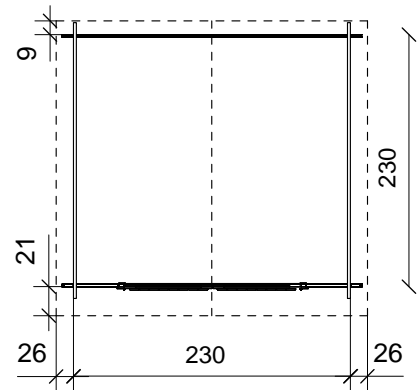

Produktblatt für Gartenhaus Newport

Bauplan / Bauanleitung

Porschestraße 29 · 3100 St. Pölten

**Nähere Informationen zu diesem
Produkt erfahren Sie unter**

[Gartenhaus Newport](#)

Newport	Art. N. 59105862	5,3m ²	10,9m ³		⊗	Ⓨ	Ⓩ	kg
					120cm	275cm	44cm	355